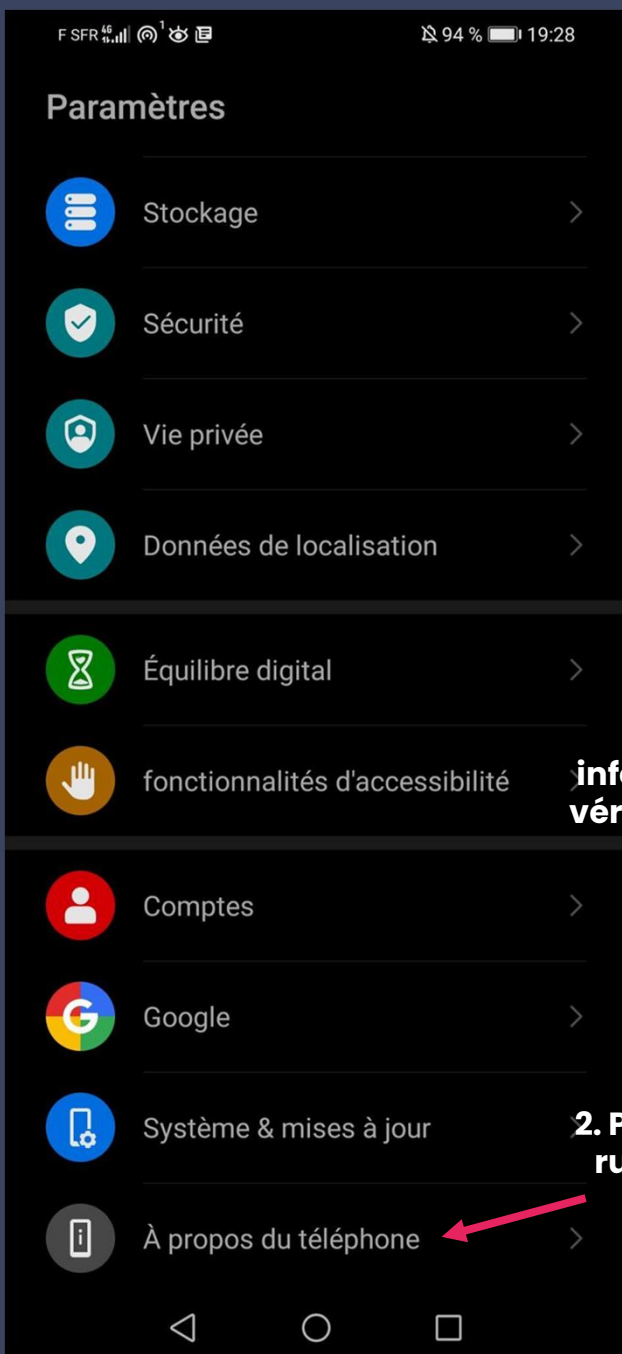

TUTORIEL – Récupérer les caractéristiques de son portable ou de sa tablette – Android

1. Se rendre dans l'application "Paramètres"

3. Les informations à vérifier sont les suivantes

2. Puis dans la rubrique "À propos"